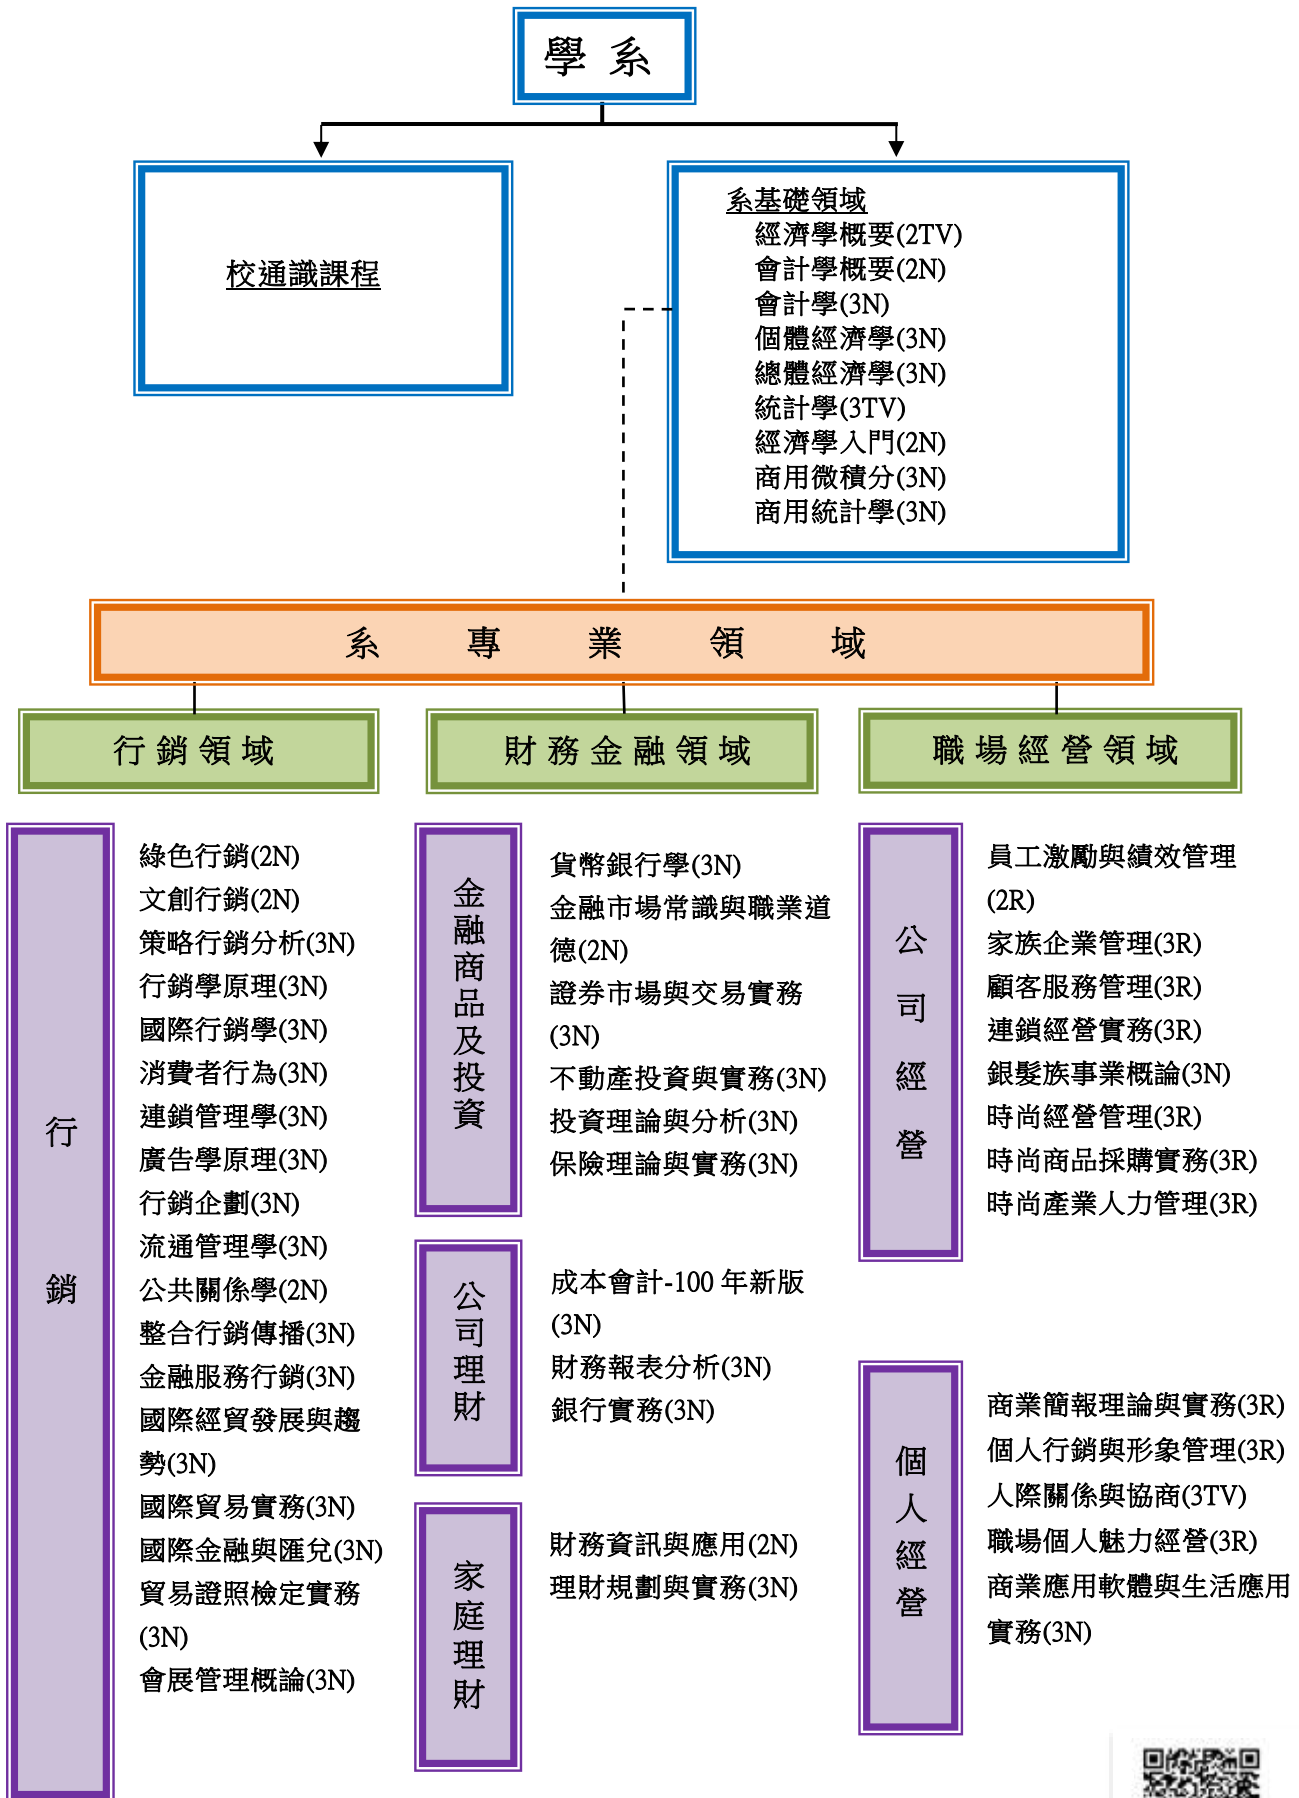

商學系課程地圖 107-110 年度

註：因無系必修課程限制，故「系基礎領域」與「系專業領域」間以虛線連結。

預定開設課程表